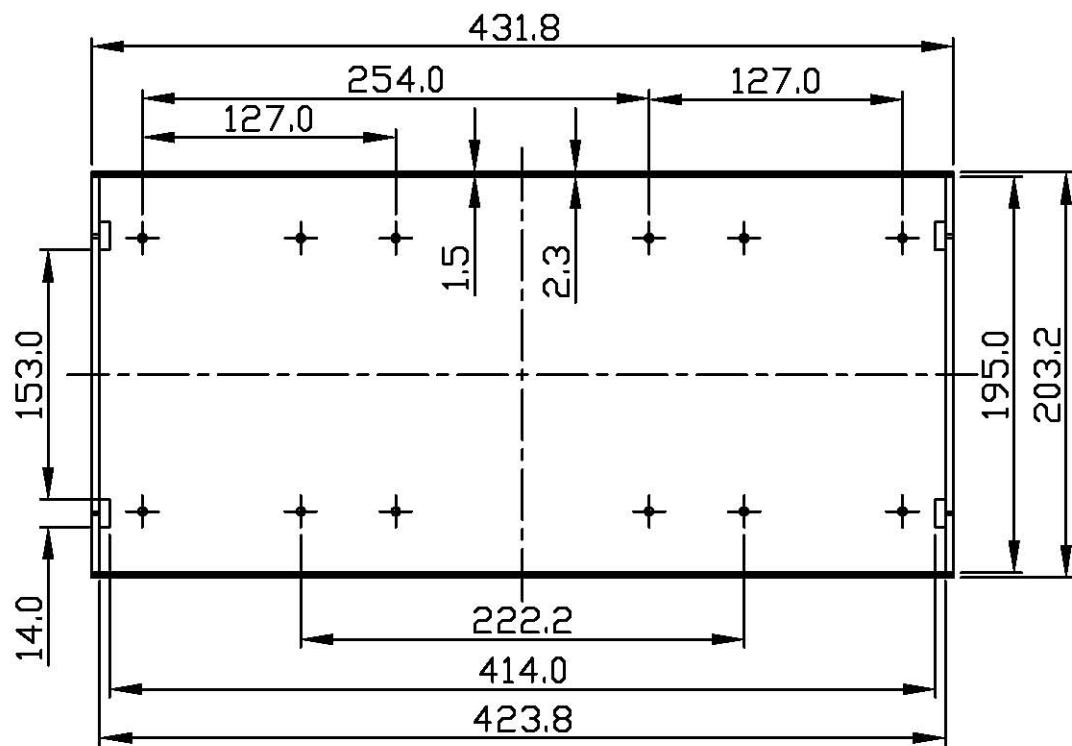

G1708

G17081u

Rack 19" ABS 1U

Référence	Référence
1840-1	1840-2

Echelle
1:4

G1708