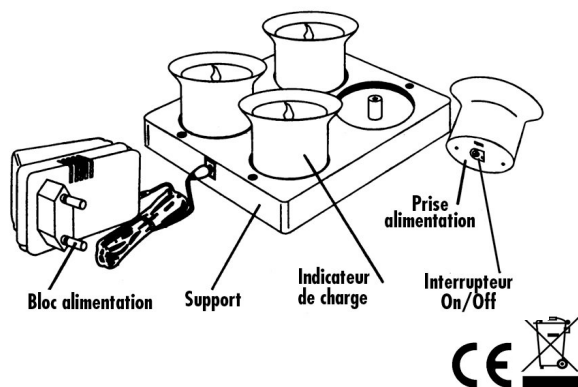

BT405CT 4 BOUGIES A LEDS LUMINEUSES

DESCRIPTION GÉNÉRALE

*Pack de 4 bougies à 2 leds lumineuses et leur support inclu.
 Faible consommation pour une longue durée de vie.
 Produit l'effet d'une véritable bougie scintillante.*

CARACTÉRISTIQUES

- 4 bougies de table
- 2 leds chacune (effet scintillement)
- Lumière jaune imitant parfaitement une bougie
- Très longue durée de vie.
- Interrupteur On/Off
- Connexion directe sur le socle
- Temps de chargement : 8 heures
- Temps d'éclairage : 10 heures
- Batterie rechargeable dans chaque bougie 2,4V Ni-Mh
- Accessoire inclu
 - Bloc chargeur 220Vac / 9Vdc
 - Support chargeur carré argenté
- Dimensions :
 - Bougie seule: diam 60 x haut 45 mm
 - Support : 135x135x20 mm
- Poids : 260 grammes
- Notice incluse
- Garantie 2 ans

EFFET SCINTILLANT

Décoratif, ludique et sans danger !

ACCESSOIRE INCLU :

- Bloc chargeur 220V

CONDITIONNEMENT

Type	Boîte carton couleur
Taille packaging	14 x 14,5 x 9,5 cm
Poids packaging	550 grammes
Nb de pièce par INNER	-
Dimension MASTER	59x20x44cm
Poids Brut MASTER	15 kg environ
Nb de pièce par MASTER	24 pcs
Marquage MASTER	MD-TRA BT405CT
GENCODE Produit	3 700201 603860