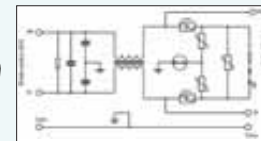

Prises protégées "Parafoudre" avec filtre EMI/RFI

Protégez efficacement vos appareils ménagers, TV, HI-FI, et ordinateurs contre la foudre et les fortes surtensions

- Protection sur les deux phases et la prise de terre par varistances et éclateur à gaz
- Surtension maximum: 710V @ 100A • Courant de surtension maximum: 15.000A @ 8x20µs
- Dissipation d'énergie maximum: 400 Joules @ 10x1000µs • Temps de réponse : < 25ns
- Filtrage et réduction du bruit EMI/RFI: > 50dB @ 2 MHz (self de mode commun + condensateurs X2 et Y2)
- Avec témoin lumineux de présence de protection contre les surtensions
- Avec obturateurs de sécurité (protection enfants)
- Conforme à la norme européenne LVD 73/23/EEC (IEC 60884 / VDE 0620-1 / EN 61643 / EN 41003)
- Pour appareils de Classe 1 • Puissance d'utilisation max.: 2300 W permanents, 3500W / (3mn max.)
- Inter M/A lumineux • Témoin de mise à la terre • Disjoncteur thermique réarmable • Cordon: 1,5 m

La rampe parafoudre EV17.0504 **12,90 €TTC**